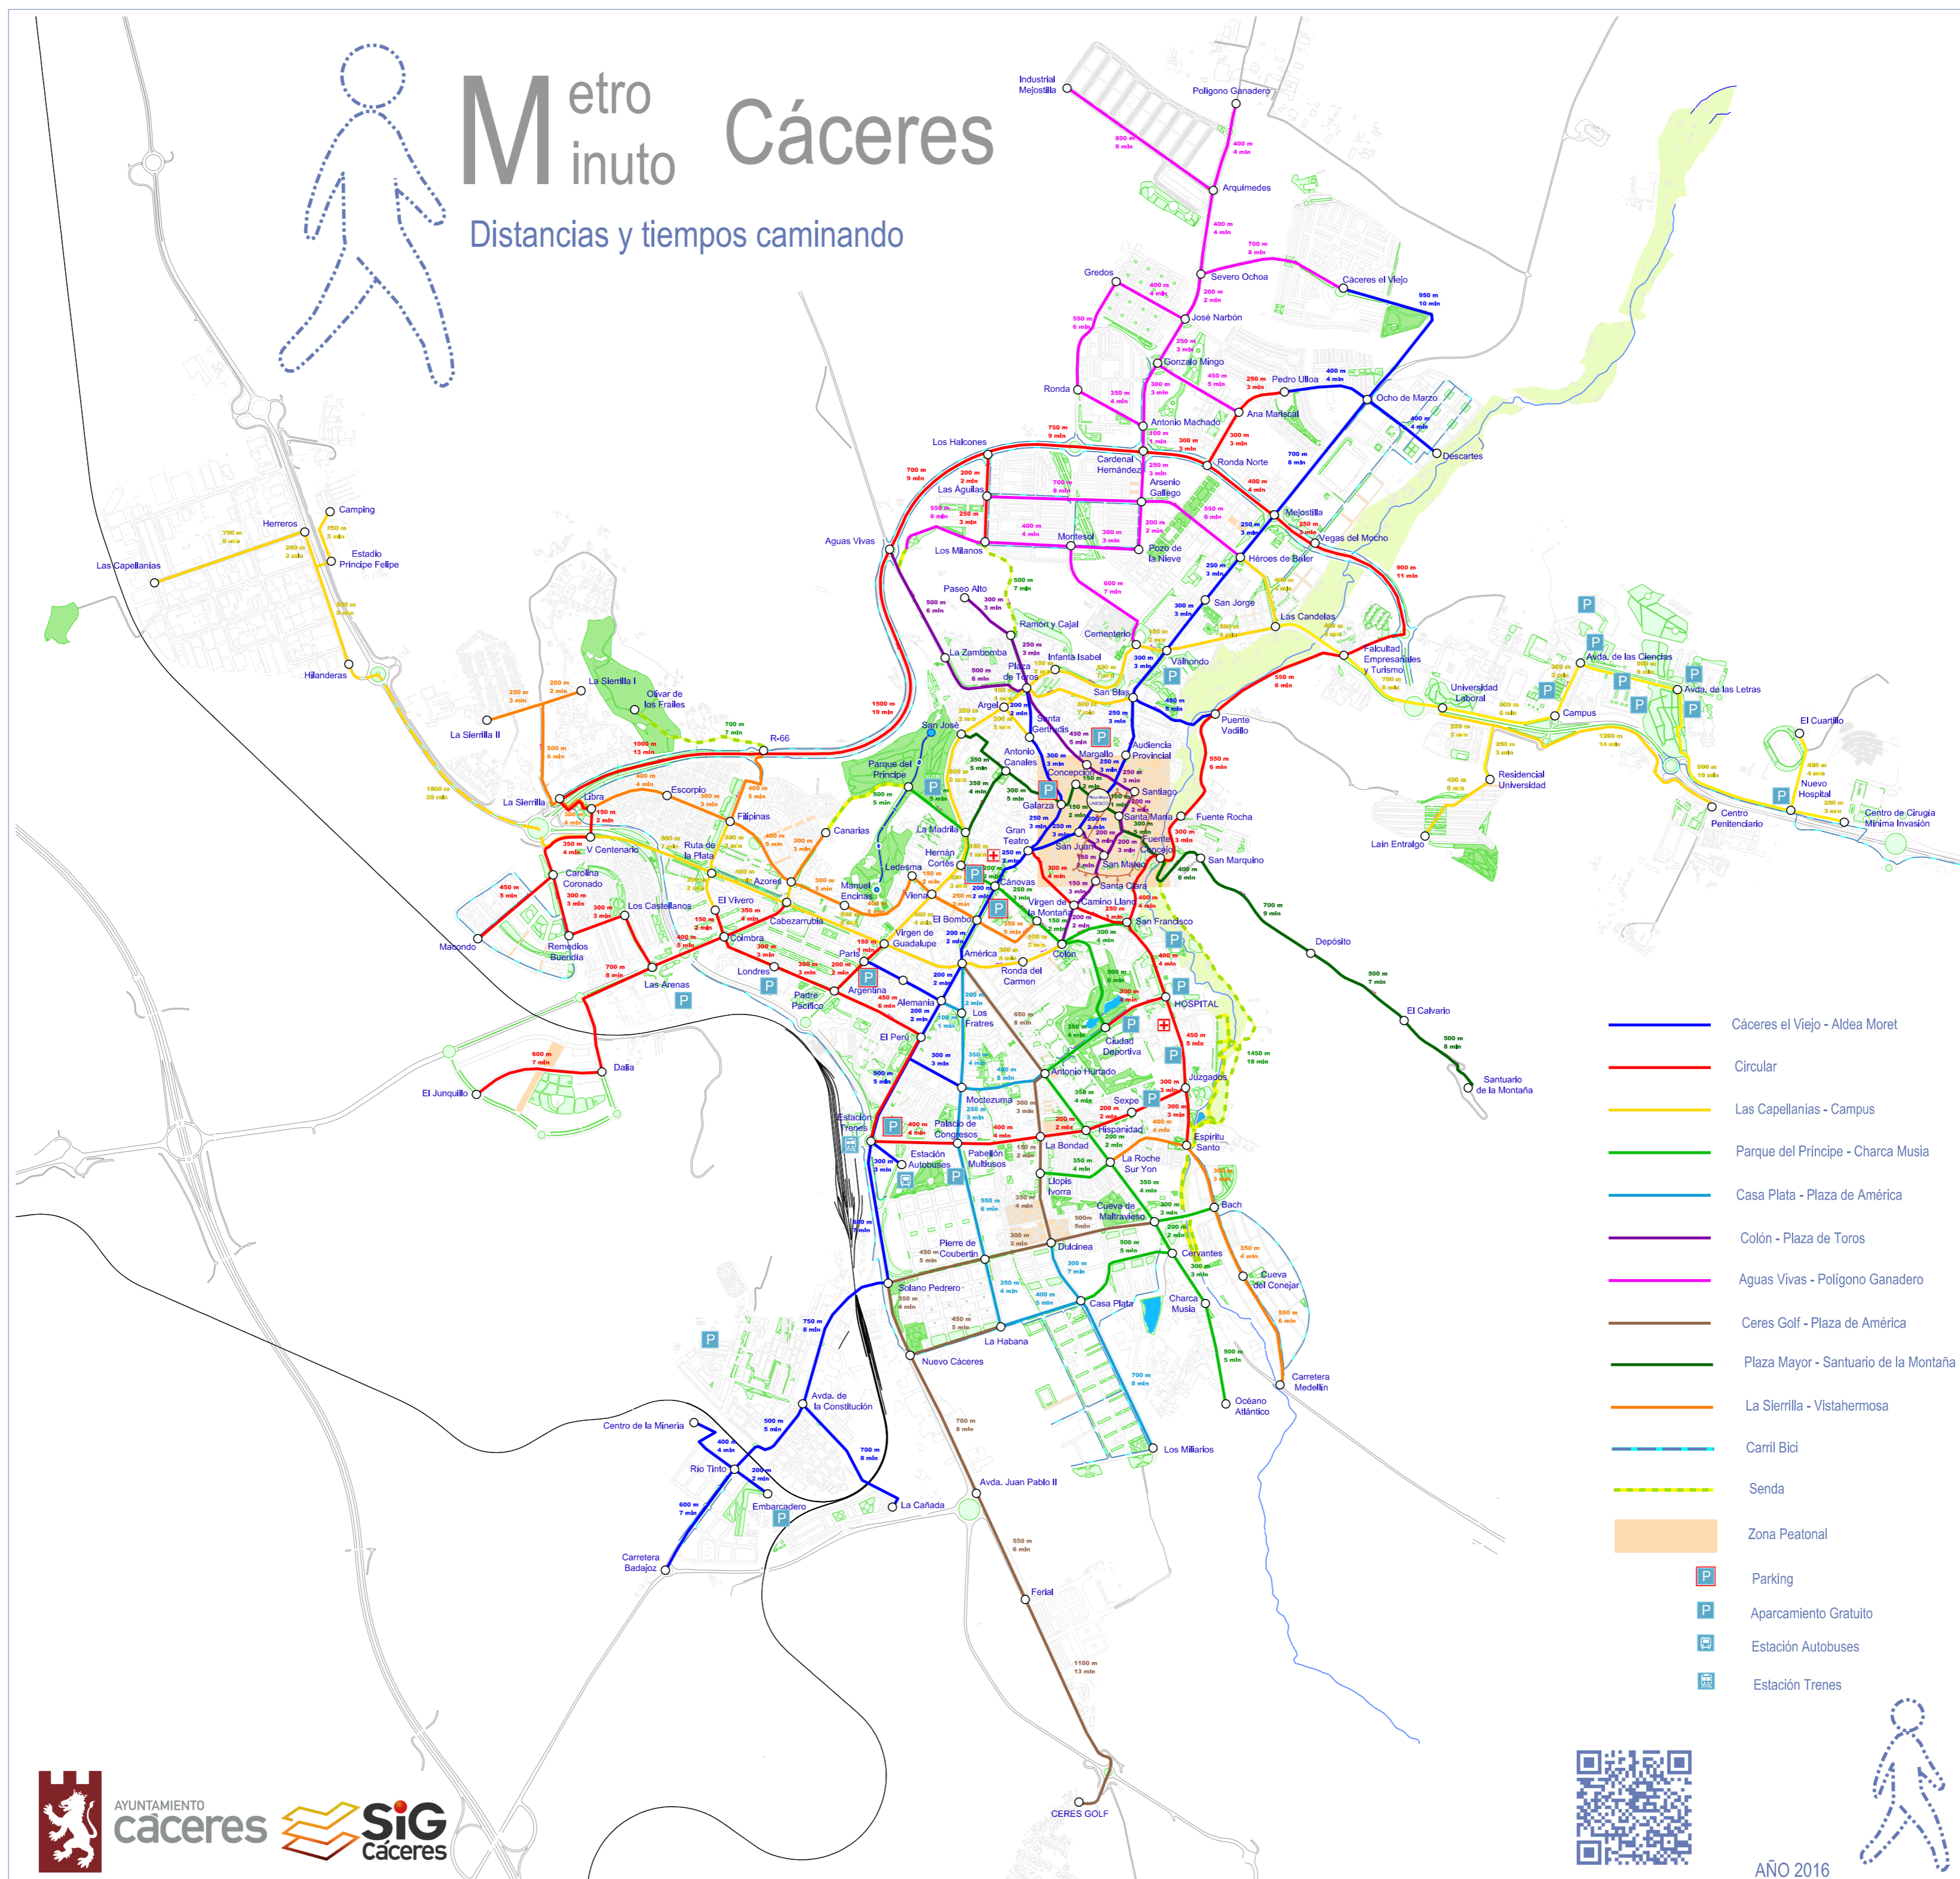

Metro inuto Cáceres

Distancias y tiempos caminando

- Cáceres el Viejo - Aldea Moret
- Circular
- Las Capellanías - Campus
- Parque del Príncipe - Charca Musia
- Casa Plata - Plaza de América
- Colón - Plaza de Toros
- Aguas Vivas - Polígono Ganadero
- Ceres Golf - Plaza de América
- Plaza Mayor - Santuario de la Montaña
- La Sierriña - Vistahermosa
- Carril Bici
- Senda
- Zona Peatonal
- P Parking
- P Aparcamiento Gratuito
- E Estación Autobuses
- T Estación Trenes