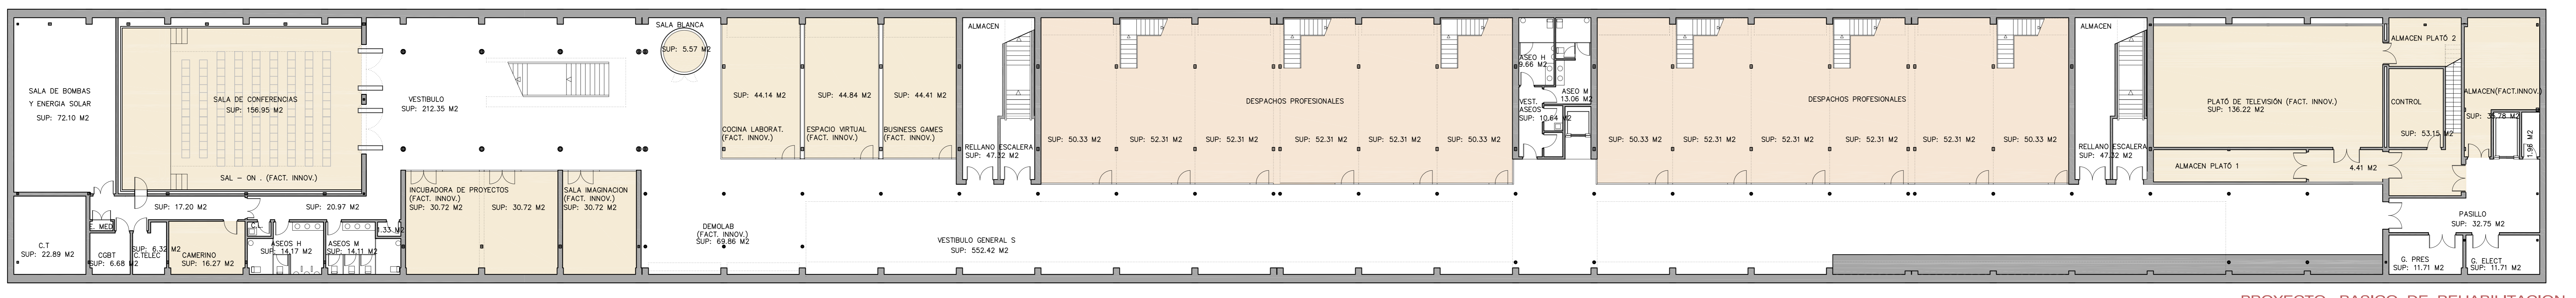

PLANTA PRIMERA

PLANTA BAJA

PLANTA SÓTANO

PROYECTO BASICO DE REHABILITACION DE LA NAVE MINERA SEDE DEL CENTRO DE EMPRESAS INNOVADORAS "GARAJE 2.0"
EXCELENTISIMO AYUNTAMIENTO DE CACERES - URBAN II. PROGRAMA URBAN CALERIZO