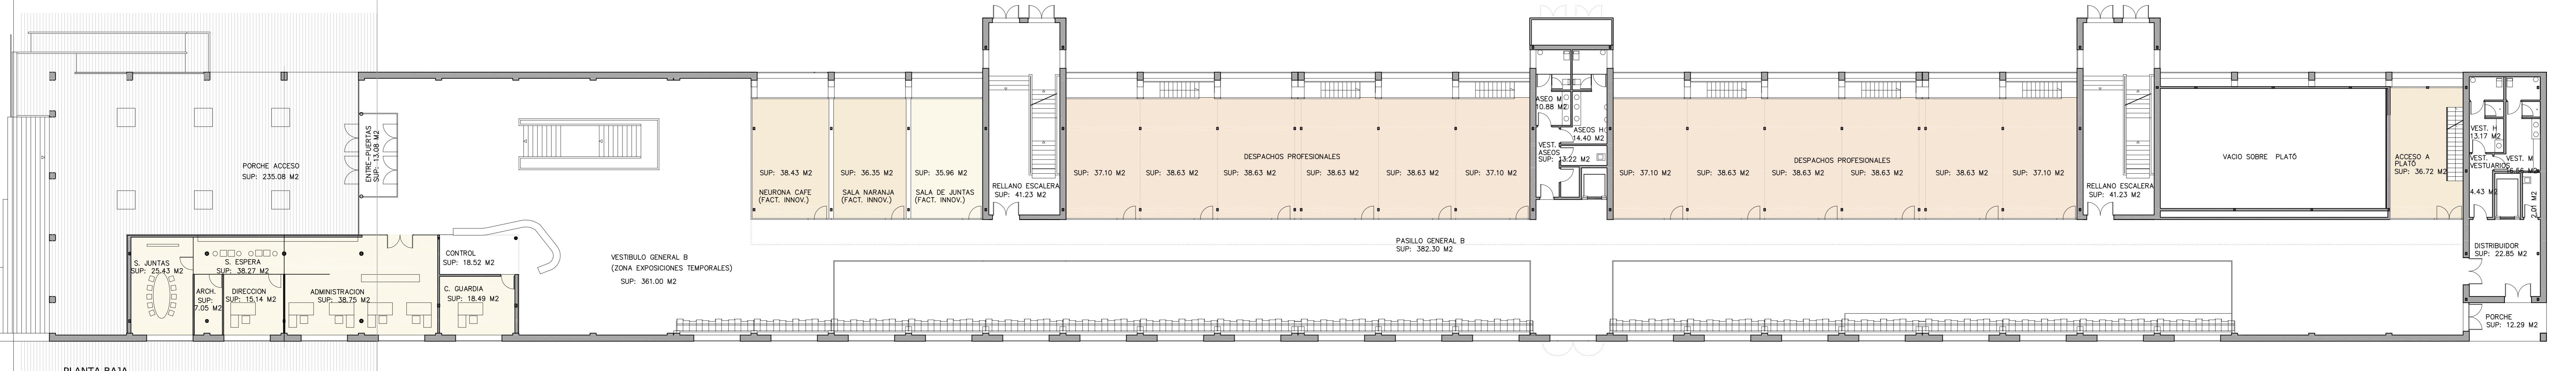

PLANTA PRIMERA

PLANTA BAJA

PLANTA SÓTANO

PROYECTO BASICO DE REHABILITACION DE LA NAVE MINERA SEDE DEL CENTRO DE EMPRESAS INNOVADORAS "GARAJE 2.0"
EXCELENTISIMO AYUNTAMIENTO DE CACERES - URBAN II. PROGRAMA URBAN CALERIZO