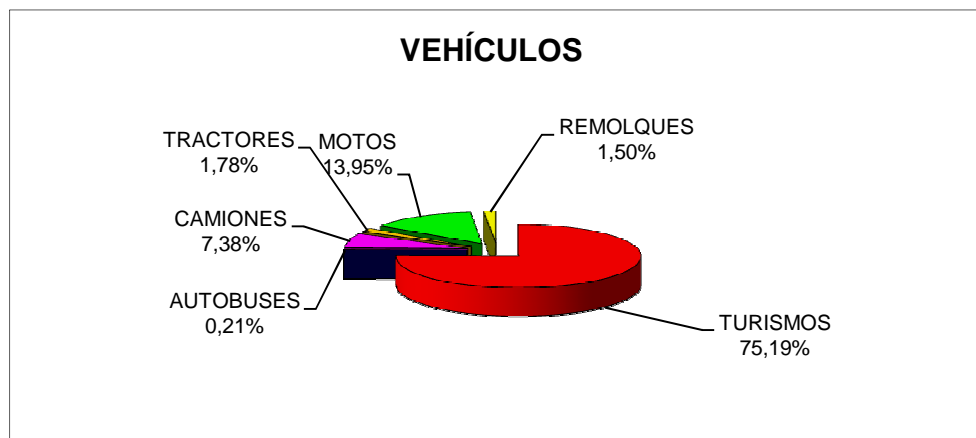

ESTADÍSTICA VEHÍCULOS

CLASE	POTENCIA	NÚMERO	CARGO
TURISMOS	Hasta 8 Hp	1.696	395
	De 8 Hp a 12 Hp	22.196	18.638
	De 12 Hp a 16 Hp	23.966	22.579
	De 16 Hp a 20 Hp	2.509	2.367
	Más de 20 Hp	427	389
	TURISMOS	50.794	44.368
AUTOBUSES	Hasta 21 Plazas	19	15
	De 21 a 50 Plazas	55	22
	Más de 50 Plazas	66	49
	AUTOBUSES	140	86
CAMIONES	Hasta 1.000 Kg	3.281	2.920
	De 1.000 Kg a 3.000 Kg	1.116	994
	De 3.000 Kg a 10.000 Kg	380	267
	Más de 10.000 Kg	209	170
	CAMIONES	4.986	4.351
TRACTORES	Hasta 16 Hp	438	357
	De 16 Hp a 25 Hp	390	269
	Más de 25 Hp	372	278
	TRACTORES	1.200	904
MOTOS	Ciclomotores	3.619	3.583
	De 50 cc a 125 cc	2.414	2.045
	De 125 cc a 250 cc	1.182	777
	De 250 cc a 500 cc	524	407
	De 500 cc a 1.000 cc	1.445	1.352
	Más de 1.000 cc	238	228
	MOTOS	9.422	8.392
REMOLQUES	Hasta 750 Kg	451	0
	De 750 a 1.000 Kg	62	0
	De 1.000 Kg a 3.000 Kg	121	37
	De 3.000 Kg a 10.000 Kg	107	107
	Más de 10.000 Kg	273	273
	REMOLQUES	1.014	417
TOTAL VEHÍCULOS		67.556	58.518

Datos Referidos a 24/3/2.014