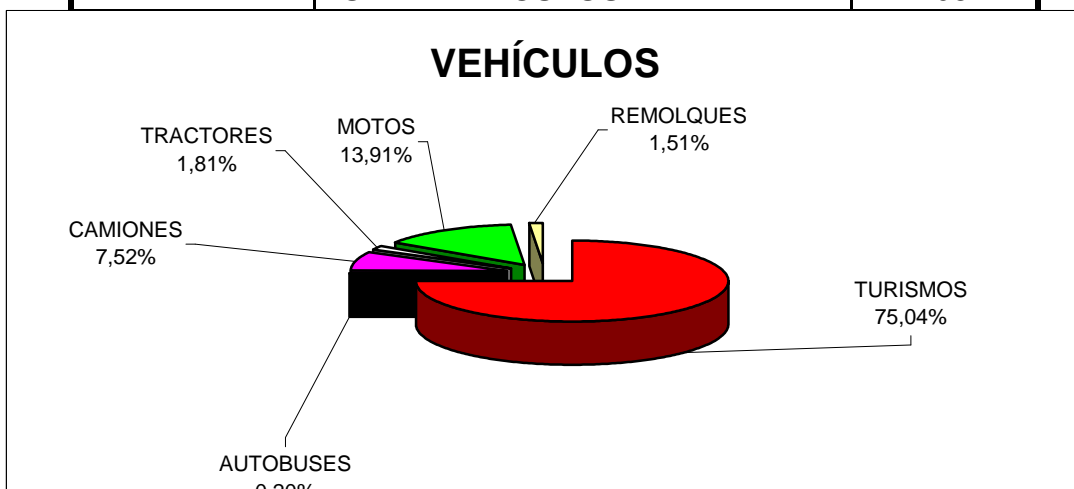

ESTADÍSTICA VEHÍCULOS

CLASE	POTENCIA	NUMERO
TURISMOS	Hasta 8 HP	1.741
	De 8 a 12 HP	22.272
	De 12 a 16 HP	24.151
	De 16 a 20 HP	2.612
	Más de 20 HP	455
TURISMOS		51.231
AUTOBUSES	Hasta 21 Plazas	19
	De 21 a 50 Plazas	55
	Más de 50 Plazas	64
AUTOBUSES		138
CAMIONES	Hasta 1.000 Kg	3.321
	De 1.000 a 3.000 Kg	1.148
	De 3.000 a 10.000 Kg	422
	Más de 10.000 Kg	243
CAMIONES		5.134
TRACTORES	Hasta 16 HP	480
	De 16 a 25 HP	371
	Más de 25 HP	388
TRACTORES		1.239
MOTOS	Ciclomotores	3.784
	De 50 a 125 cc	2.295
	De 125 a 250 cc	1.182
	De 250 a 500 cc	518
	De 500 a 1.000 cc	1.485
	Más de 1.000 cc	232
MOTOS		9.496
REMOLQUES	Hasta 750 Kg	489
	De 750 a 1.000 Kg	67
	De 1.000 a 3.000 Kg	116
	De 3.000 a 10.000 Kg	96
	Más de 10.000 Kg	266
REMOLQUES		1.034
TOTAL VEHÍCULOS		68.272