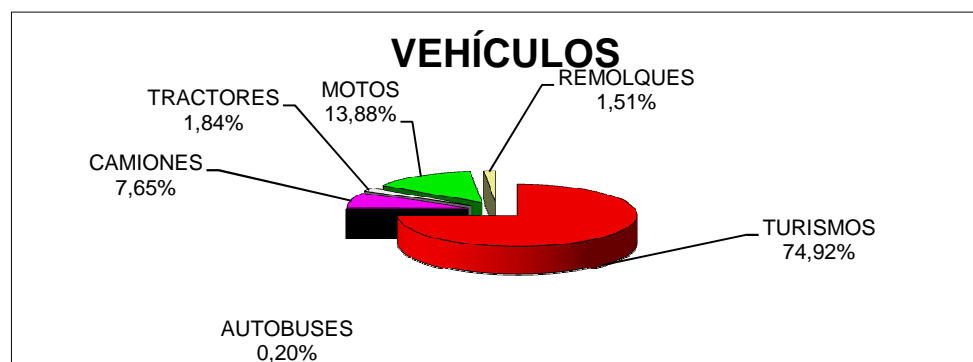

## ESTADÍSTICA VEHÍCULOS

CLASE	POTENCIA	NUMERO
TURISMOS	Hasta 8 HP	2.130
	De 8 a 12 HP	21.629
	De 12 a 16 HP	23.722
	De 16 a 20 HP	2.564
	Más de 20 HP	455
<b>TURISMOS</b>		<b>50.500</b>
AUTOBUSES	Hasta 21 Plazas	17
	De 21 a 50 Plazas	51
	Más de 50 Plazas	69
<b>AUTOBUSES</b>		<b>137</b>
CAMIONES	Hasta 1.000 Kg	3.323
	De 1.000 a 3.000 Kg	1.173
	De 3.000 a 10.000 Kg	417
	Más de 10.000 Kg	244
<b>CAMIONES</b>		<b>5.157</b>
TRACTORES	Hasta 16 HP	480
	De 16 a 25 HP	367
	Más de 25 HP	395
<b>TRACTORES</b>		<b>1.242</b>
MOTOS	Ciclomotores	3.925
	De 50 a 125 cc	2.148
	De 125 a 250 cc	1.171
	De 250 a 500 cc	492
	De 500 a 1.000 cc	1.407
	Más de 1.000 cc	211
<b>MOTOS</b>		<b>9.354</b>
REMOLQUES	Hasta 750 Kg	471
	De 750 a 1.000 Kg	72
	De 1.000 a 3.000 Kg	113
	De 3.000 a 10.000 Kg	95
	Más de 10.000 Kg	265
<b>REMOLQUES</b>		<b>1.016</b>
<b>TOTAL VEHICULOS</b>		<b>67.406</b>