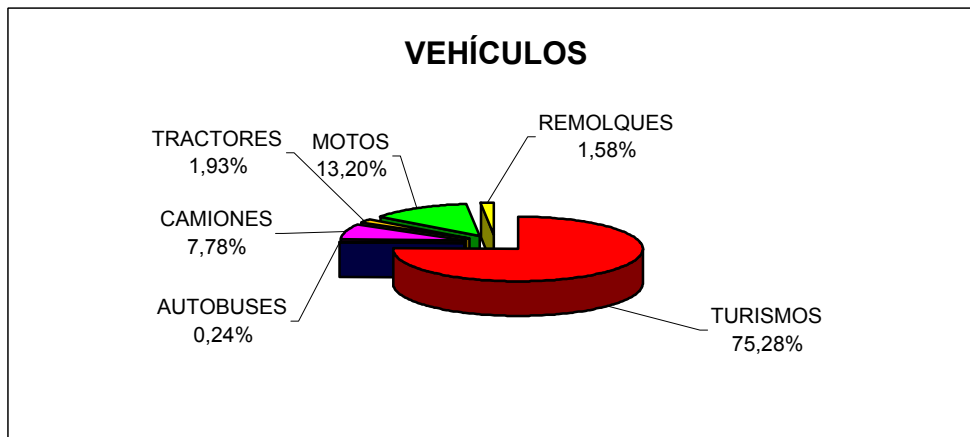

## ESTADÍSTICA VEHÍCULOS

CLASE	POTENCIA	NUMERO
TURISMOS	Hasta 8 Hp	1.469
	De 8 Hp a 12 Hp	21.153
	De 12 Hp a 16 Hp	21.692
	De 16 Hp a 20 Hp	2.296
	Más de 20 Hp	427
TURISMOS		47.037
AUTOBUSES	Hasta 21 Plazas	21
	De 21 a 50 Plazas	45
	Más de 50 Plazas	83
AUTOBUSES		149
CAMIONES	Hasta 1.000 Kg	2.958
	De 1.000 Kg a 3.000 Kg	1.238
	De 3.000 Kg a 10.000 Kg	383
	Más de 10.000 Kg	283
CAMIONES		4.862
TRACTORES	Hasta 16 Hp	439
	De 16 Hp a 25 Hp	344
	Más de 25 Hp	423
TRACTORES		1.206
MOTOS	Ciclomotores	4.242
	De 50 cc a 125 cc	1.058
	De 125 cc a 250 cc	1.384
	De 250 cc a 500 cc	494
	De 500 cc a 1.000 cc	947
	Más de 1.000 cc	122
MOTOS		8.247
REMOLQUES	Hasta 750 Kg	192
	De 750 a 1.000 Kg	306
	De 1.000 Kg a 3.000 Kg	105
	De 3.000 Kg a 10.000 Kg	89
	Más de 10.000 Kg	293
REMOLQUES		985
TOTAL VEHÍCULOS		62.486