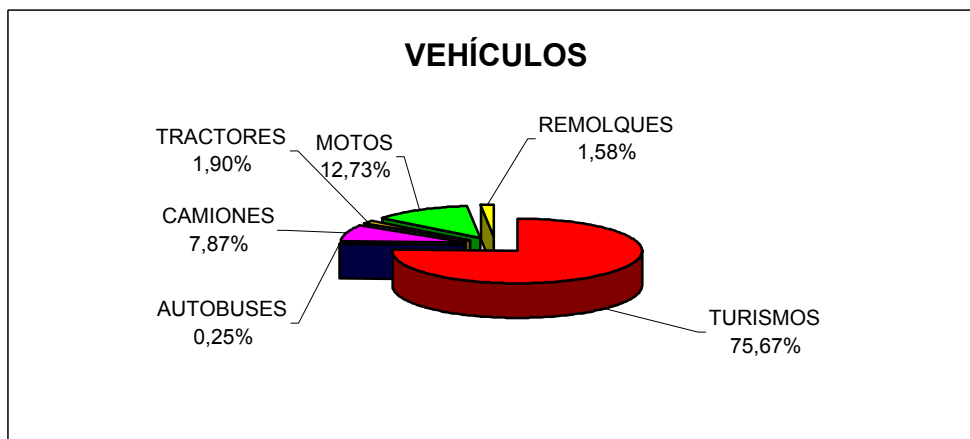

ESTADÍSTICA VEHÍCULOS

CLASE	POTENCIA	NUMERO
TURISMOS	Hasta 8 Hp	1.490
	De 8 Hp a 12 Hp	21.581
	De 12 Hp a 16 Hp	20.854
	De 16 Hp a 20 Hp	2.188
	Más de 20 Hp	391
TURISMOS		46.504
AUTOBUSES	Hasta 21 Plazas	17
	De 21 a 50 Plazas	45
	Más de 50 Plazas	91
AUTOBUSES		153
CAMIONES	Hasta 1.000 Kg	2.927
	De 1.000 Kg a 3.000 Kg	1.237
	De 3.000 Kg a 10.000 Kg	383
	Más de 10.000 Kg	292
CAMIONES		4.839
TRACTORES	Hasta 16 Hp	411
	De 16 Hp a 25 Hp	328
	Más de 25 Hp	427
TRACTORES		1.166
MOTOS	Ciclomotores	4.247
	De 50 cc a 125 cc	909
	De 125 cc a 250 cc	1.274
	De 250 cc a 500 cc	476
	De 500 cc a 1.000 cc	815
	Más de 1.000 cc	104
MOTOS		7.825
REMOLQUES	Hasta 750 Kg	178
	De 750 a 1.000 Kg	305
	De 1.000 Kg a 3.000 Kg	104
	De 3.000 Kg a 10.000 Kg	90
	Más de 10.000 Kg	293
REMOLQUES		970
TOTAL VEHÍCULOS		61.457