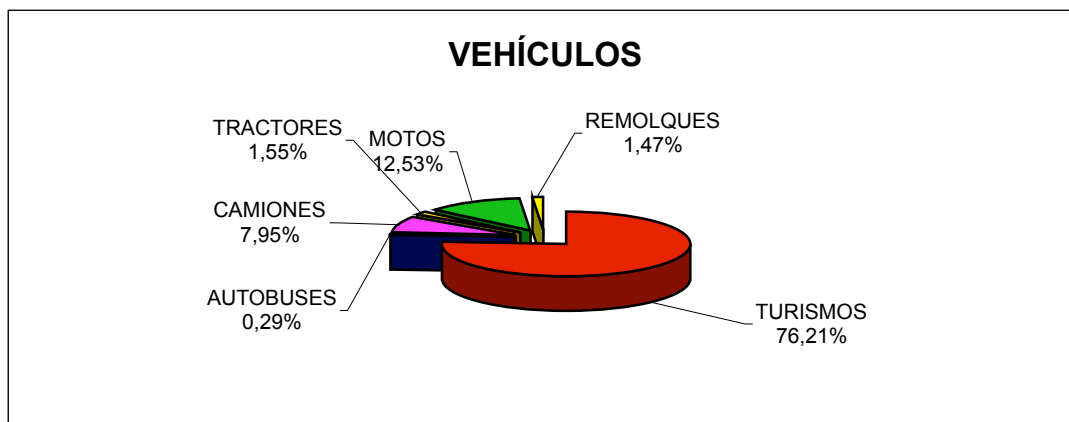

## ESTADÍSTICA VEHÍCULOS

CLASE	POTENCIA	NÚMERO
TURISMOS	Hasta 8 Hp	1.510
	De 8 Hp a 12 Hp	21.947
	De 12 Hp a 16 Hp	16.658
	De 16 Hp a 20 Hp	1.586
	Más de 20 Hp	271
TURISMOS		41.972
AUTOBUSES	Hasta 21 Plazas	18
	De 21 a 50 Plazas	45
	Más de 50 Plazas	94
AUTOBUSES		157
CAMIONES	Hasta 1.000 Kg	2.511
	De 1.000 Kg a 3.000 Kg	1.173
	De 3.000 Kg a 10.000 Kg	388
	Más de 10.000 Kg	304
CAMIONES		4.376
TRACTORES	Hasta 16 Hp	225
	De 16 Hp a 25 Hp	269
	Más de 25 Hp	362
TRACTORES		856
MOTOS	Ciclomotores	4.062
	De 50 cc a 125 cc	643
	De 125 cc a 250 cc	1.055
	De 250 cc a 500 cc	429
	De 500 cc a 1.000 cc	624
	Más de 1.000 cc	89
MOTOS		6.902
REMOLQUES	Hasta 750 Kg	124
	De 750 a 1.000 Kg	302
	De 1.000 Kg a 3.000 Kg	84
	De 3.000 Kg a 10.000 Kg	75
	Más de 10.000 Kg	226
REMOLQUES		811
TOTAL VEHÍCULOS		55.074

Datos Referidos a 25/03/2.003