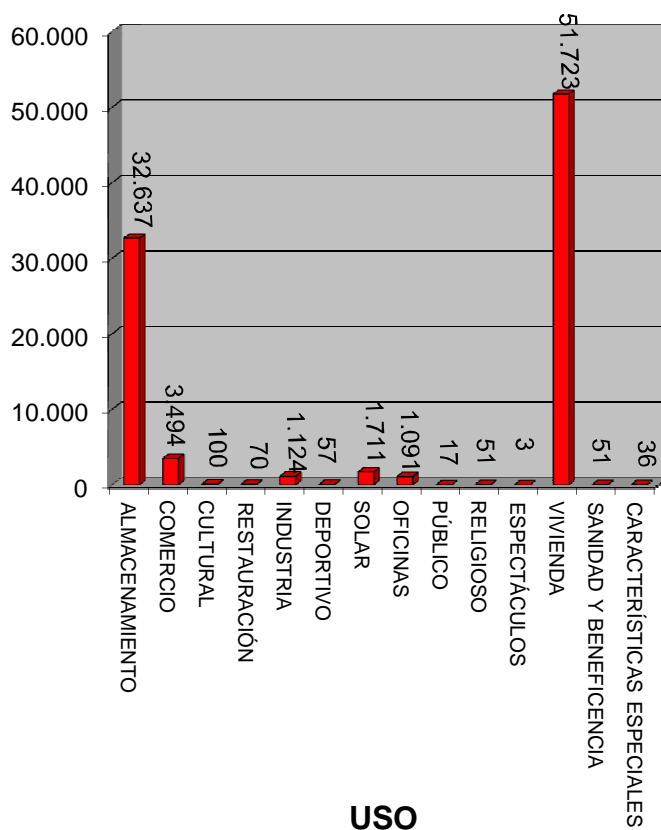

## ESTADÍSTICA IBI URBANA 2.013

USO	NUMERO
ALMACENAMIENTO	32.637
COMERCIO	3.494
CULTURAL	100
RESTAURACIÓN	70
INDUSTRIA	1.124
DEPORTIVO	57
SOLAR	1.711
OFICINAS	1.091
PÚBLICO	17
RELIGIOSO	51
ESPECTÁCULOS	3
VIVIENDA	51.723
SANIDAD Y BENEFICENCIA	51
CARACTERÍSTICAS ESPECIALES	36
<b>TOTAL</b>	<b>92.165</b>

### USO IBI URBANA

Datos obtenidos el 3 DE Junio de 2.013