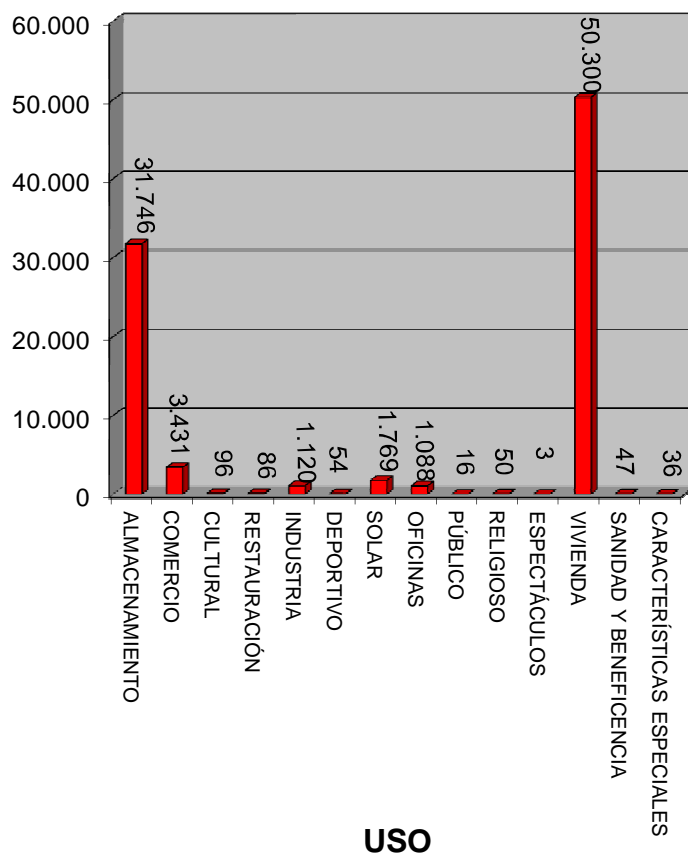

ESTADÍSTICA IBI URBANA 2.012

USO	NUMERO
ALMACENAMIENTO	31.746
COMERCIO	3.431
CULTURAL	96
RESTAURACIÓN	86
INDUSTRIA	1.120
DEPORTIVO	54
SOLAR	1.769
OFICINAS	1.088
PÚBLICO	16
RELIGIOSO	50
ESPECTÁCULOS	3
VIVIENDA	50.300
SANIDAD Y BENEFICENCIA	47
CARACTERÍSTICAS ESPECIALES	36
TOTAL	89.842

USO IBI URBANA

Datos obtenidos el 16 de Mayo de 2.012