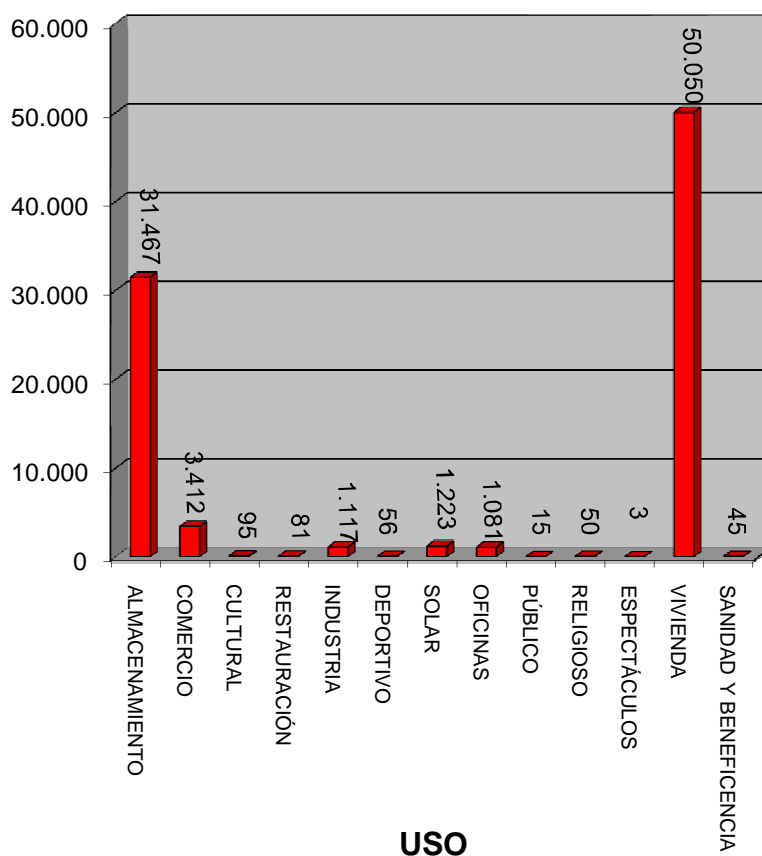

ESTADÍSTICA IBI URBANA 2.011

USO	NUMERO
ALMACENAMIENTO	31.467
COMERCIO	3.412
CULTURAL	95
RESTAURACIÓN	81
INDUSTRIA	1.117
DEPORTIVO	56
SOLAR	1.223
OFICINAS	1.081
PÚBLICO	15
RELIGIOSO	50
ESPECTÁCULOS	3
VIVIENDA	50.050
SANIDAD Y BENEFICENCIA	45
TOTAL	88.695

USO IBI URBANA

Datos obtenidos el 16 de Mayo de 2.011