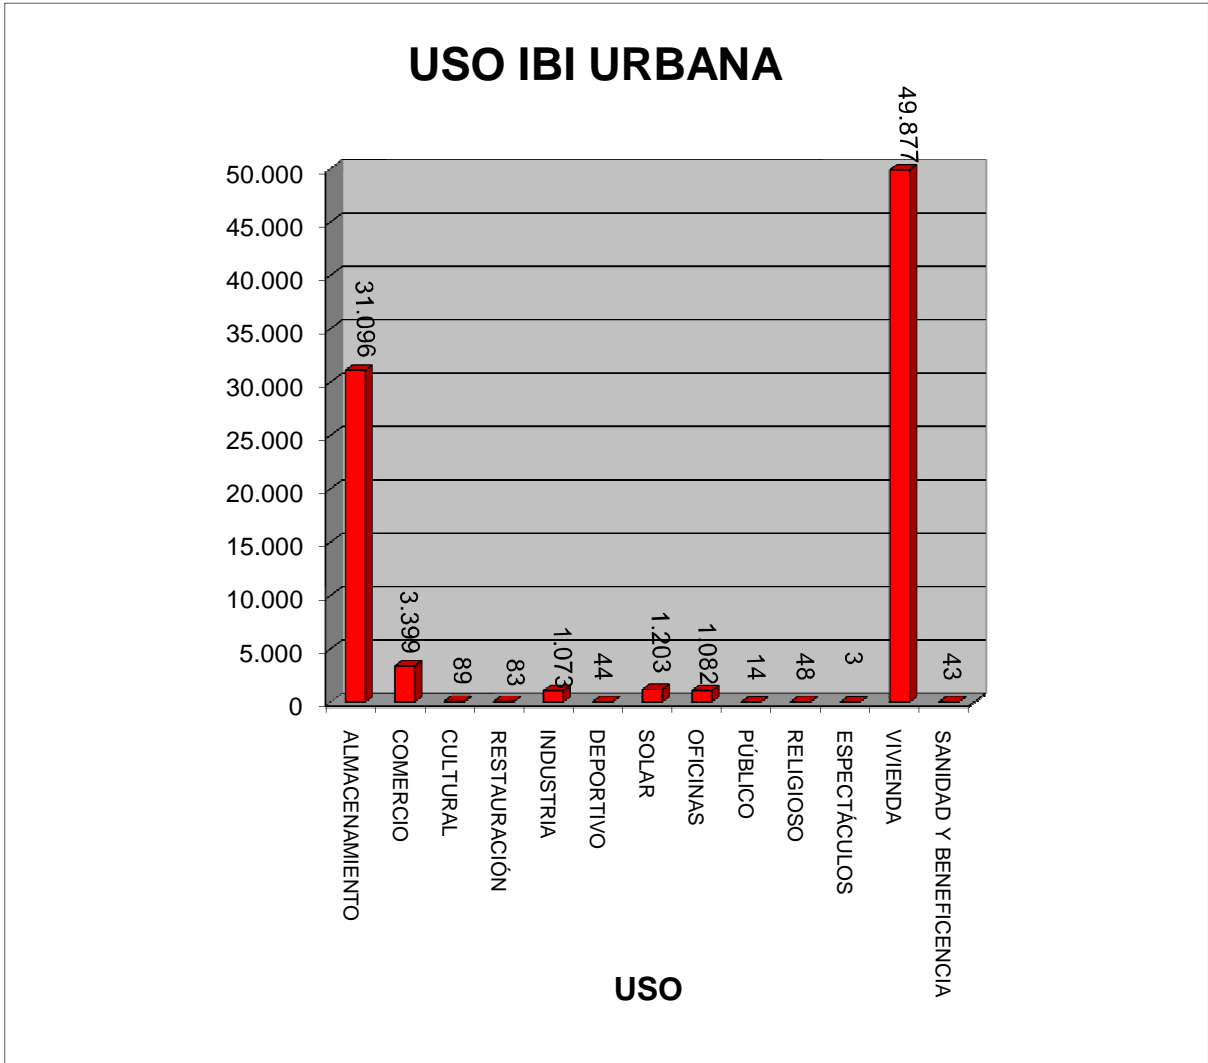

ESTADÍSTICA IBI URBANA 2.010

USO	NUMERO
ALMACENAMIENTO	31.096
COMERCIO	3.399
CULTURAL	89
RESTAURACIÓN	83
INDUSTRIA	1.073
DEPORTIVO	44
SOLAR	1.203
OFICINAS	1.082
PÚBLICO	14
RELIGIOSO	48
ESPECTÁCULOS	3
VIVIENDA	49.877
SANIDAD Y BENEFICENCIA	43
TOTAL	88.054

Datos obtenidos el 16 de Mayo de 2.011