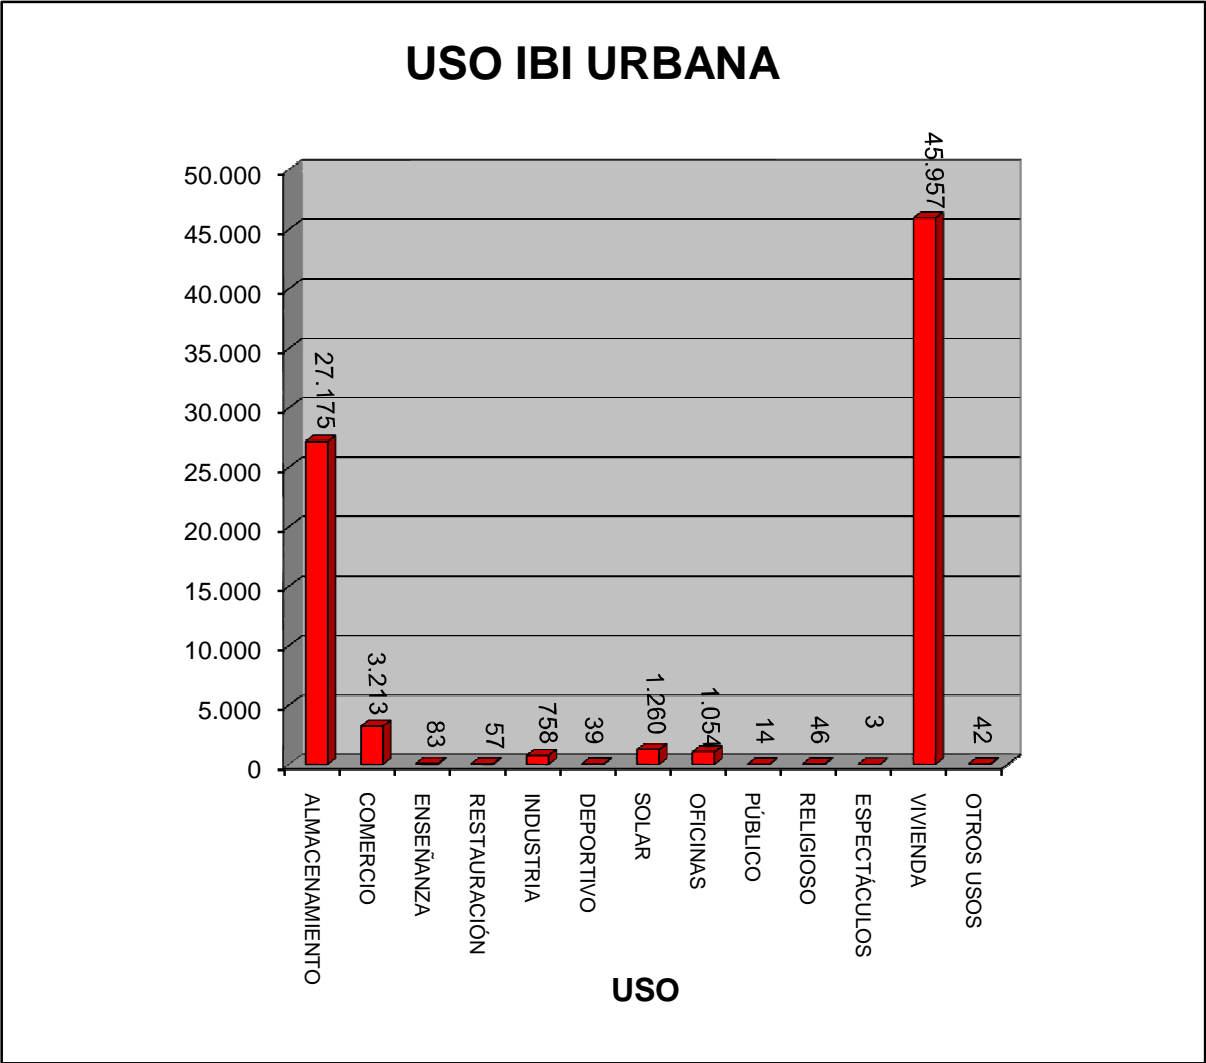

ESTADÍSTICA IBI URBANA 2.009

USO	NUMERO
ALMACENAMIENTO	27.175
COMERCIO	3.213
ENSEÑANZA	83
RESTAURACIÓN	57
INDUSTRIA	758
DEPORTIVO	39
SOLAR	1.260
OFICINAS	1.054
PÚBLICO	14
RELIGIOSO	46
ESPECTÁCULOS	3
VIVIENDA	45.957
OTROS USOS	42
TOTAL	79.701