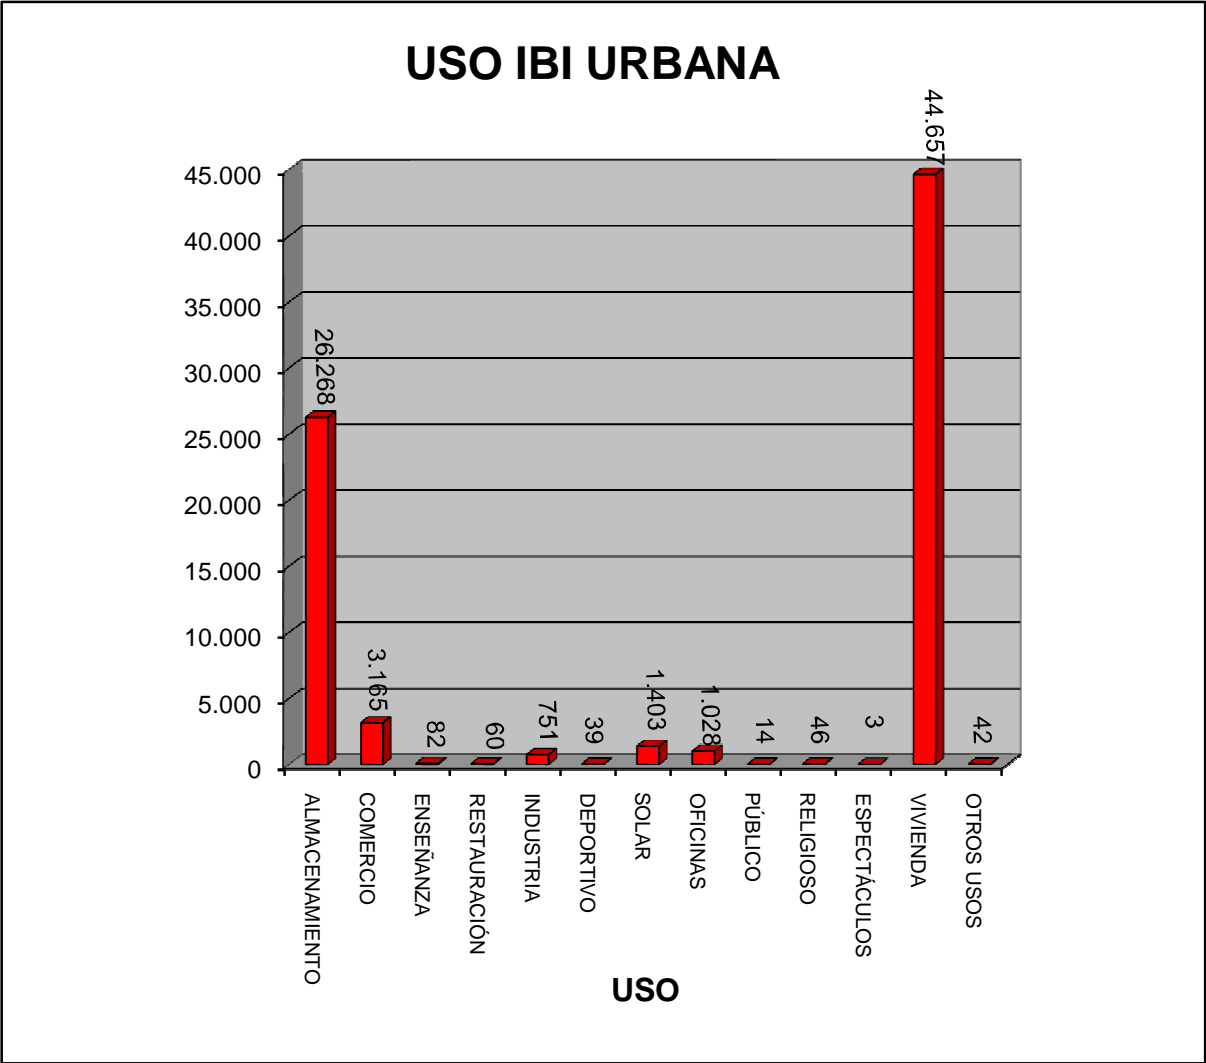

ESTADÍSTICA IBI URBANA 2.008

USO	NUMERO
ALMACENAMIENTO	26.268
COMERCIO	3.165
ENSEÑANZA	82
RESTAURACIÓN	60
INDUSTRIA	751
DEPORTIVO	39
SOLAR	1.403
OFICINAS	1.028
PÚBLICO	14
RELIGIOSO	46
ESPECTÁCULOS	3
VIVIENDA	44.657
OTROS USOS	42
TOTAL	77.558